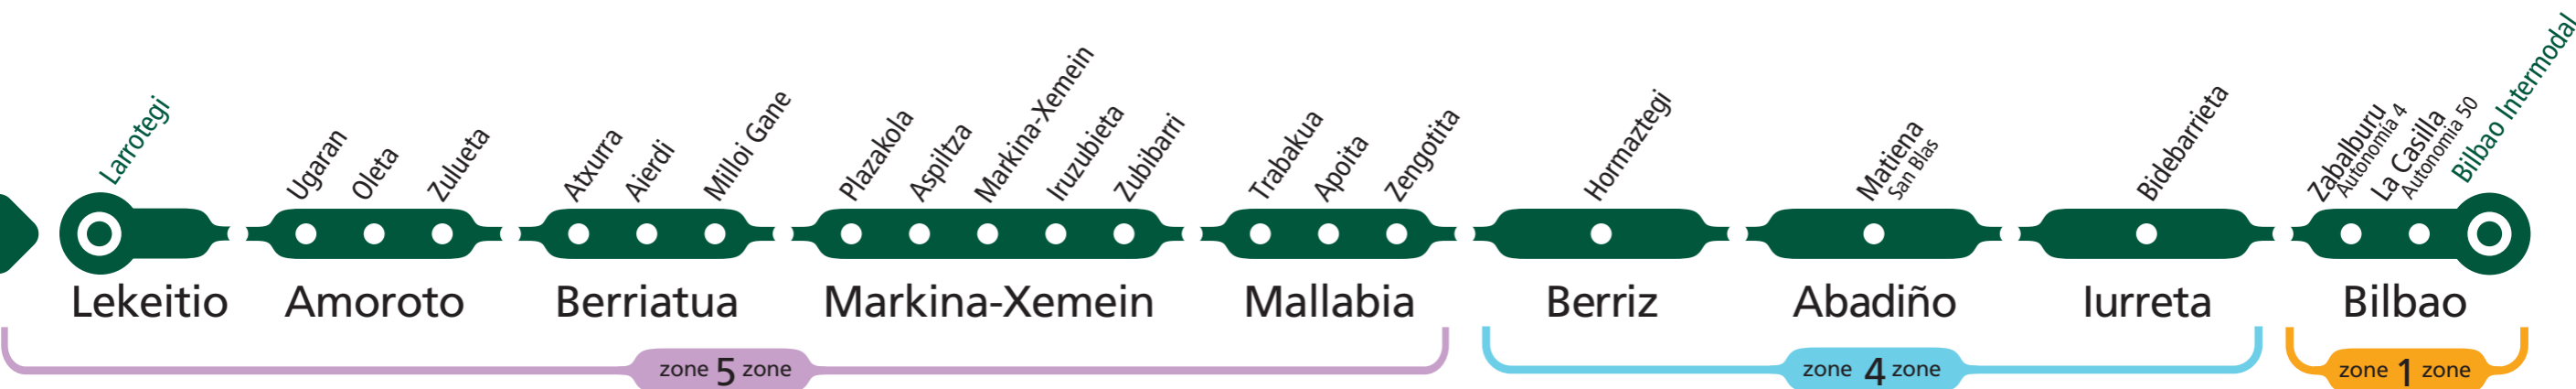

LEKEITIO - BILBAO (highway / autoroute)

A 3512

Departures from Lekeitio Départs de Lekeitio		
Weekdays En semaine	06:30 → 21:30	06:15
Saturdays Samedis	1h	Direct service Service direct
Holidays Jours fériés	08:30 → 21:30	1h

Notes

On weekdays, at 06:15, there is a direct Lekeitio-Bilbao service stopping only at Larrotegi (Lekeitio), Ugaran, Oleta, Zulueta (Amoroto), Atxurra, Aierdi, Milloi Gane (Berriatua), Plazakola (Markina-Xemein), Zabalburu (Autonomía 4), La Casilla (Autonomía 50) and Bilbao Intermodal (Bilbao).

En semaine, à 6h15, le service direct Lekeitio-Bilbao ne s'arrête qu'à Larrotegi (Lekeitio), Ugaran, Oleta, Zulueta (Amoroto), Atxurra, Aierdi, Milloi Gane (Berriatua), Plazakola (Markina-Xemein), Zabalburu (Autonomía 4), La Casilla (Autonomía 50) et Bilbao Intermodal (Bilbao).