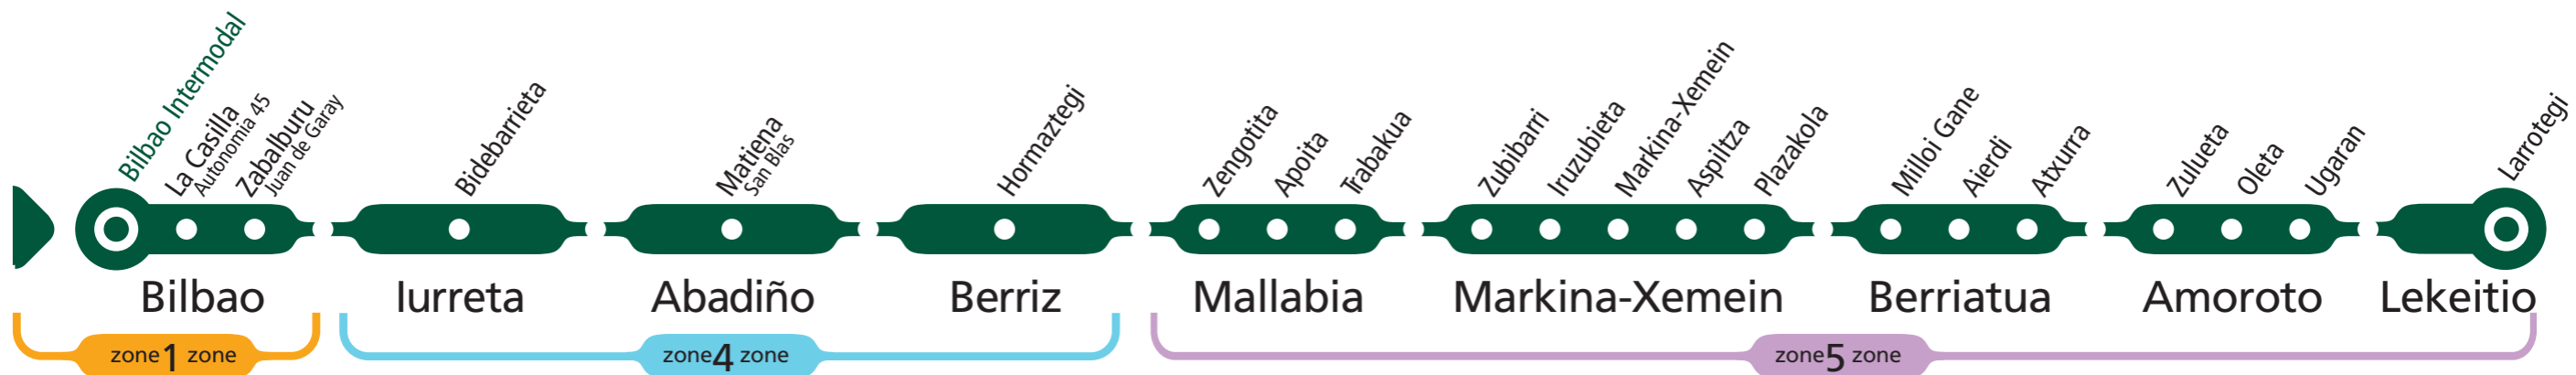

A 3512

BILBAO - LEKEITIO (highway / autoroute)

Departures from Bilbao Départs de Bilbao			
Weekdays En semaine	06:00	06:45 → 20:45	15:00
Saturdays Samedis	First service Premier service	1h	Direct service Service direct
Holidays Jours fériés	06:45 → 20:45		1h

Notes

On weekdays, at 15:00, there is a direct Bilbao-Lekeitio service stopping only at Bilbao Intermodal, La Casilla (Autonomía 45), Zabalburu (Juan de Garay) (Bilbao), Plazakola (Markina-Xemein), Milloi Gane, Aierdi, Atxurra (Berriatua), Zulueta, Oleta, Ugaran (Amoroto) and Larrotegi (Lekeitio).

En semaine, à 15h00, un service direct Bilbao-Lekeitio s'arrête uniquement à Bilbao Intermodal, La Casilla (Autonomía 45), Zabalburu (Juan de Garay) (Bilbao), Plazakola (Markina-Xemein), Milloi Gane, Aierdi, Atxurra (Berriatua), Zulueta, Oleta, Ugaran (Amoroto) et Larrotegi (Lekeitio).