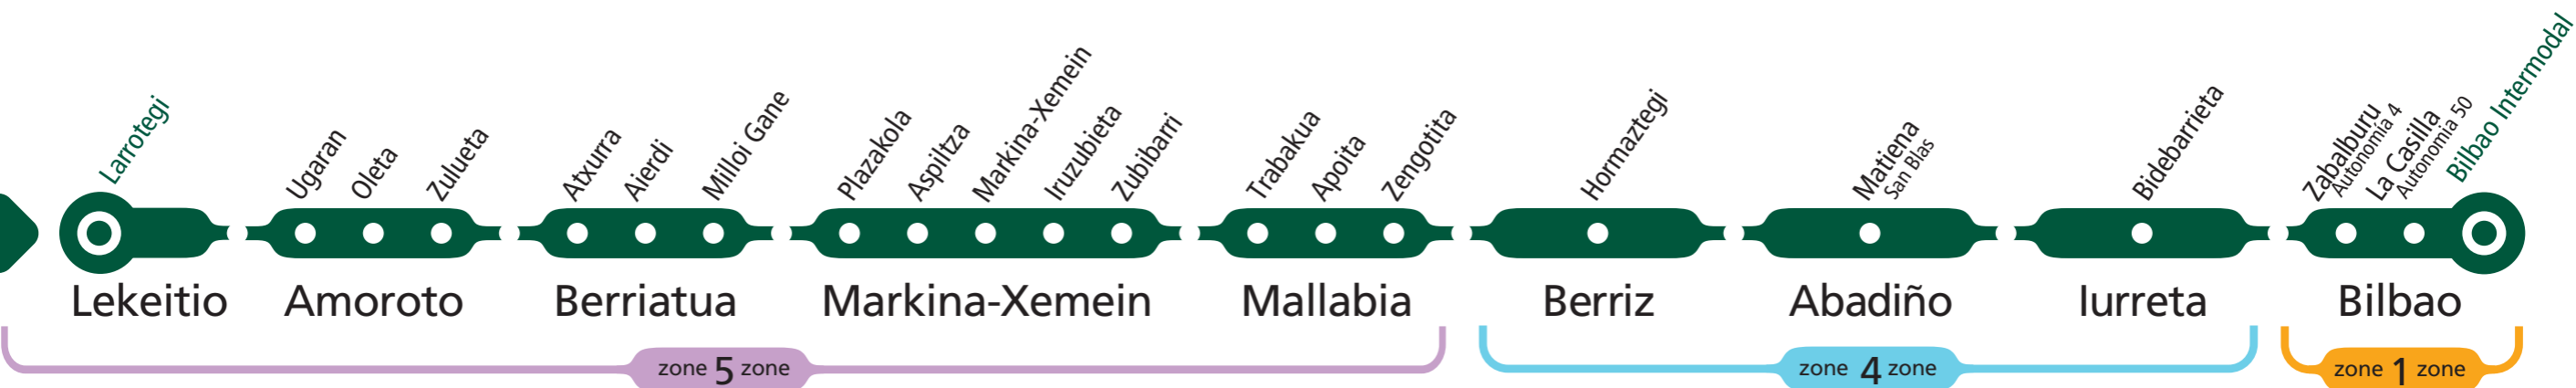

LEKEITIO - BILBAO (highway / autoroute)

A 3512

Departures from Lekeitio Départs de Lekeitio		
Weekdays En semaine	06:30 → 21:30	06:15
Saturdays Samedis	1h	Direct service Service direct
Holidays Jours fériés	08:30 → 21:30	1h

Notes

On weekdays, at 06:15, there is a direct Lekeitio-Bilbao service stopping only at Larrotegi (Lekeitio), Ugaran, Oleta, Zulueta (Amoroto), Atxurra, Aierdi, Milloi Gane (Berriatua), Plazakola (Markina-Xemein), Zabalburu (Autonomía 4), La Casilla (Autonomía 50) and Bilbao Intermodal (Bilbao).

En semaine, à 6h15, le service direct Lekeitio-Bilbao ne s'arrête qu'à Larrotegi (Lekeitio), Ugaran, Oleta, Zulueta (Amoroto), Atxurra, Aierdi, Milloi Gane (Berriatua), Plazakola (Markina-Xemein), Zabalburu (Autonomía 4), La Casilla (Autonomía 50) et Bilbao Intermodal (Bilbao).