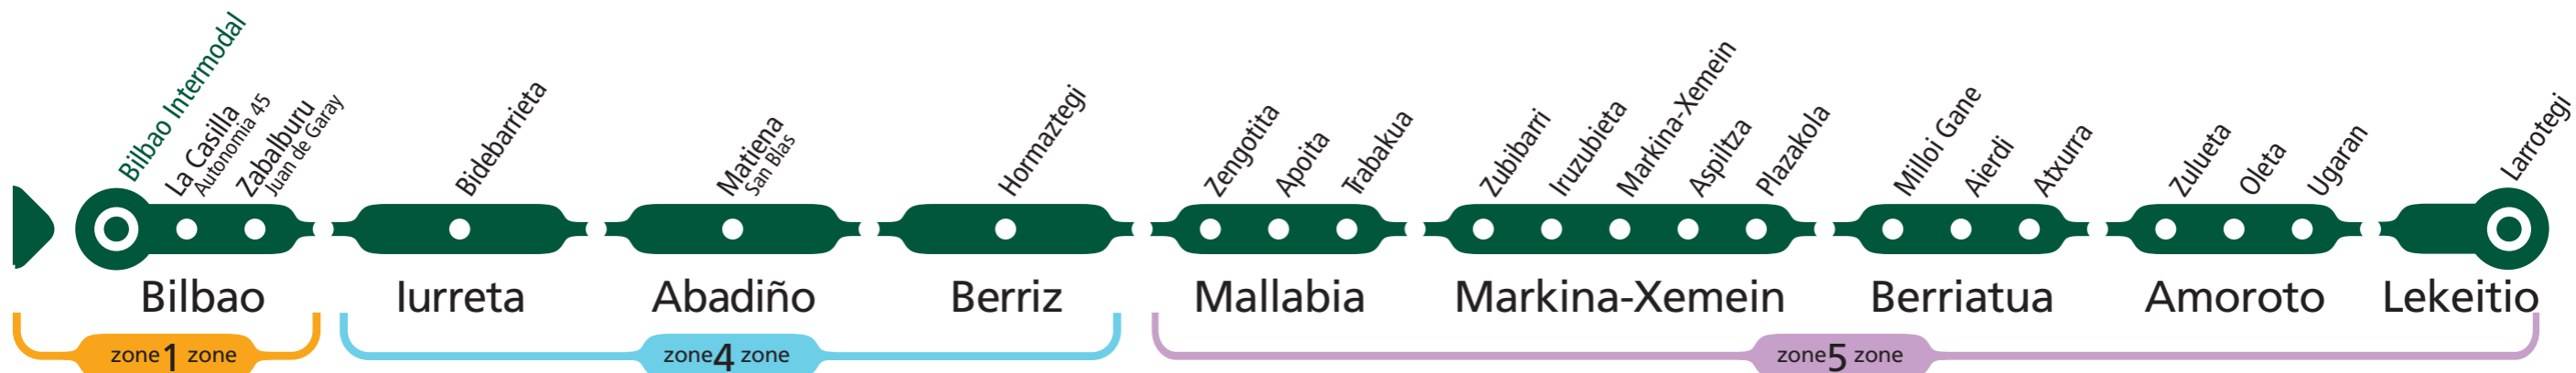

A 3512

BILBAO - LEKEITIO (highway / autoroute)

Departures from Bilbao Départs de Bilbao			
Weekdays En semaine	06:00	06:45 → 21:45	15:00
Saturdays Samedis	First service Premier service	1h	Direct service Service direct
Holidays Jours fériés	06:45 → 21:45		1h

Notes

On weekdays, at 15:00, there is a direct Bilbao-Lekeitio service stopping only at Bilbao Intermodal, La Casilla (Autonomía 45), Zabalburu (Juan de Garay) (Bilbao), Plazakola (Markina-Xemein), Milloi Gane, Aierdi, Atxurra (Berriatua), Zulueta, Oleta, Ugaran (Amoroto) and Larrotegi (Lekeitio).

En semaine, à 15h00, un service direct Bilbao-Lekeitio s'arrête uniquement à Bilbao Intermodal, La Casilla (Autonomía 45), Zabalburu (Juan de Garay) (Bilbao), Plazakola (Markina-Xemein), Milloi Gane, Aierdi, Atxurra (Berriatua), Zulueta, Oleta, Ugaran (Amoroto) et Larrotegi (Lekeitio).