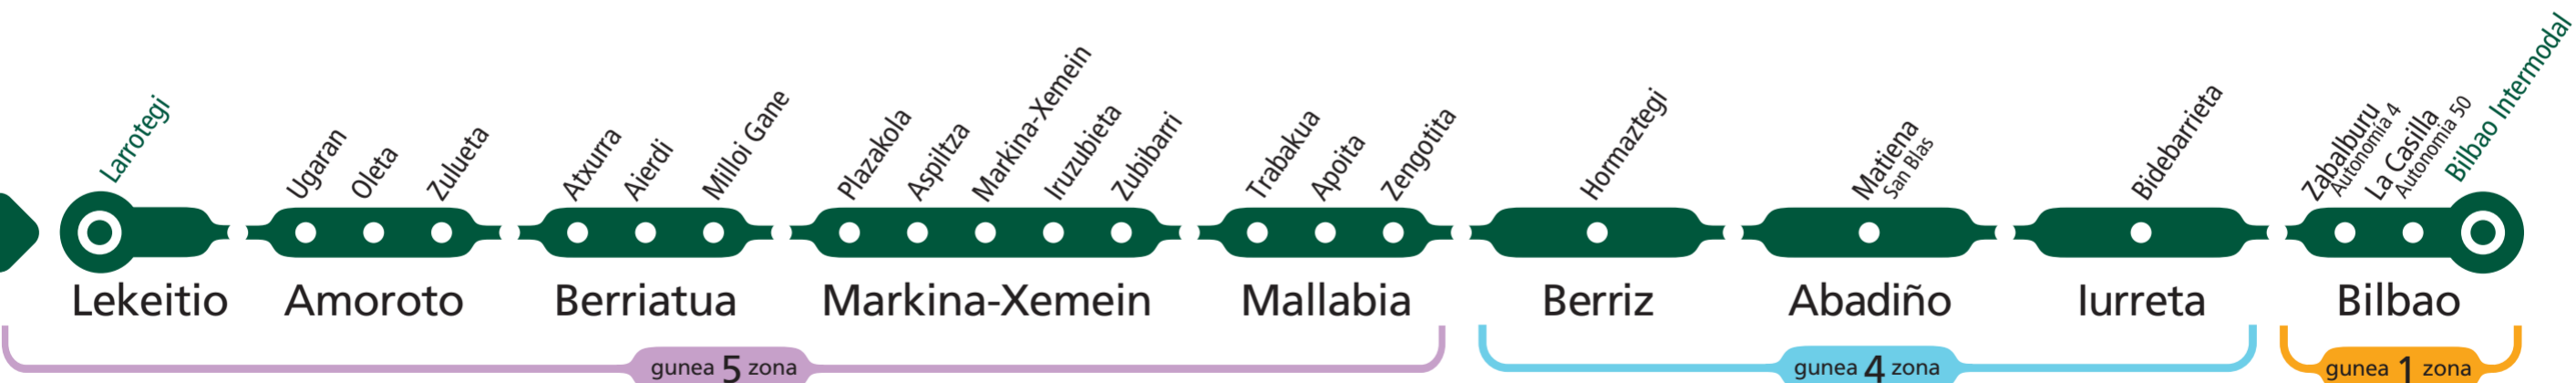

LEKEITIO - BILBAO (Autopista)

A 3512

Lekeitiotik irteerak Salidas de Lekeitio

Lanegunetan Laborables	06:30 → 21:30	06:15
Larunbatetan Sábados	1h	Zuzeneko zerbitzua Servicio directo
Jaiegunetan Festivos	08:30 → 21:30	1h

Oharrak Notas

Lanegunetan, 06:15ean Bilbo-Lekeitio arteko zuzeneko zerbitzua dago, Larrotegin (Lekeitio), Ugaran, Oletan, Zulueta (Amoroto), Atxurran, Aierdin, Milloi Ganen (Berriatua), Plazakolan (Markina-Xemein), Zabalburun (Autonomía 4), La Casilla (Autonomía 50) eta Bilbao Intermodalean (Bilbao) baino ez dira gelditzen.

Los laborables, a las 06:15, hay servicio directo Lekeitio-Bilbao parando solamente en Larrotegi (Lekeitio), Ugaran, Oleta, Zulueta (Amoroto), Atxurra, Aierdi, Milloi Gane (Berriatua), Plazakola (Markina-Xemein), Zabalburu (Autonomía 4), La Casilla (Autonomía 50) y Bilbao Intermodal (Bilbao).