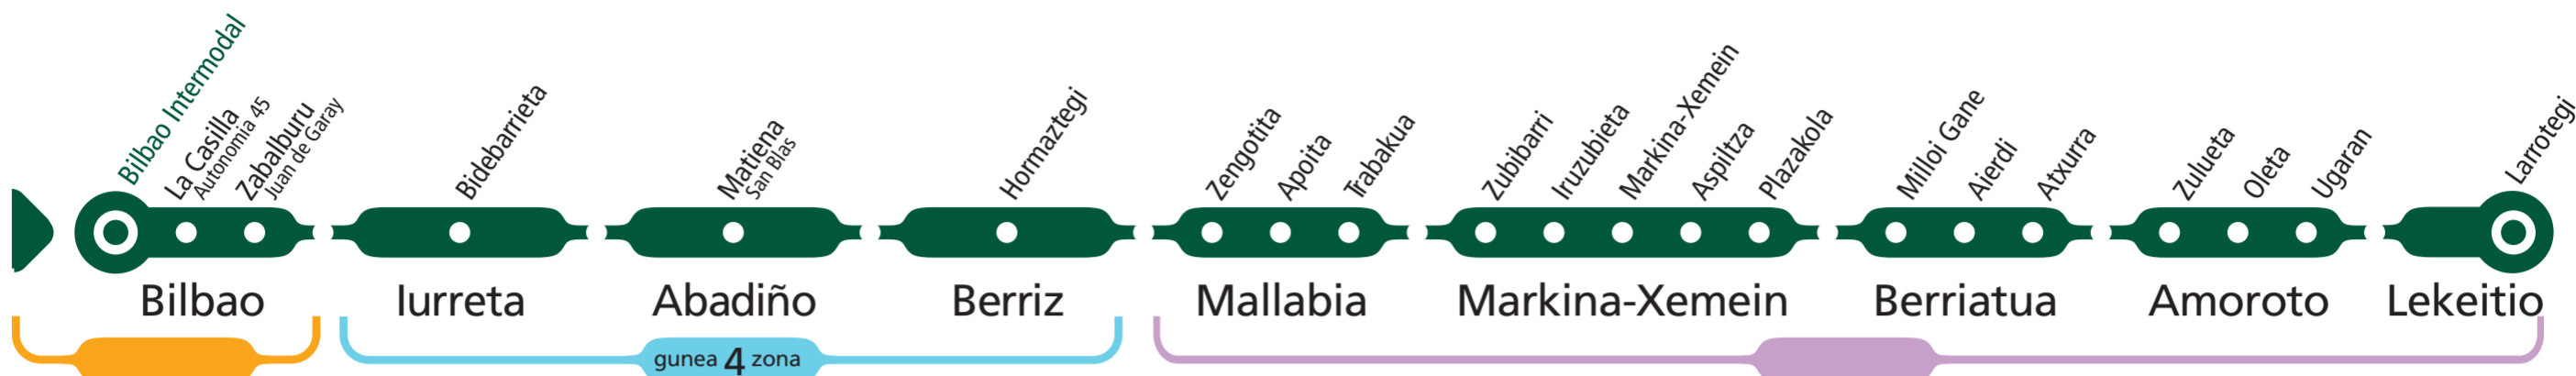

A 3512

BILBAO - LEKEITIO (Autopista)

Bilbotik irteerak Salidas de Bilbao

Lanegunetan Laborables	06:00	06:45 → 20:45	15:00
Larunbatetan Sábados	Lehen zerbitzua Primer servicio	1h	Zuzeneko zerbitzua Servicio directo
Jaiegunetan Festivos	06:45 → 20:45		1h

Oharrak Notas

Lanegunetan, 15:00etan Bilbo-Lekeitio arteko zuzeneko zerbitzua dago, Bilbao Intermodalean, La Casilla (Autonomía 45), Zabalburun (Juan de Garay) (Bilbao), Plazakolan (Markina-Xemein), Milloi Ganen, Aierdin, Atxurran (Berriatua), Zulueta, Oletan, Ugaran (Amoroto) eta Larrotegin (Lekeitio) baino ez dira gelditzen.

Los laborables, a las 15:00, hay servicio directo Bilbao-Lekeitio parando solamente en Bilbao Intermodal, La Casilla (Autonomía 45), Zabalburu (Juan de Garay) (Bilbao), Plazakola (Markina-Xemein), Milloi Gane, Aierdi, Atxurra (Berriatua), Zulueta, Oleta, Ugaran (Amoroto) y Larrotegi (Lekeitio)

Oharrak Notas

Lanegunetan, 06:15ean Lekeitio - Bilbo arteko zuzeneko zerbitzua dago. Larrotegin, Ugaranen, Oletan, Zulueta, Atxurran, Aierdin, Milloi Ganen, Plazakolan, Zabalburun (Autonomía 4), La Casilla (Autonomía 50) eta Bilbao Intermodal-en baino ez da gelditzen.