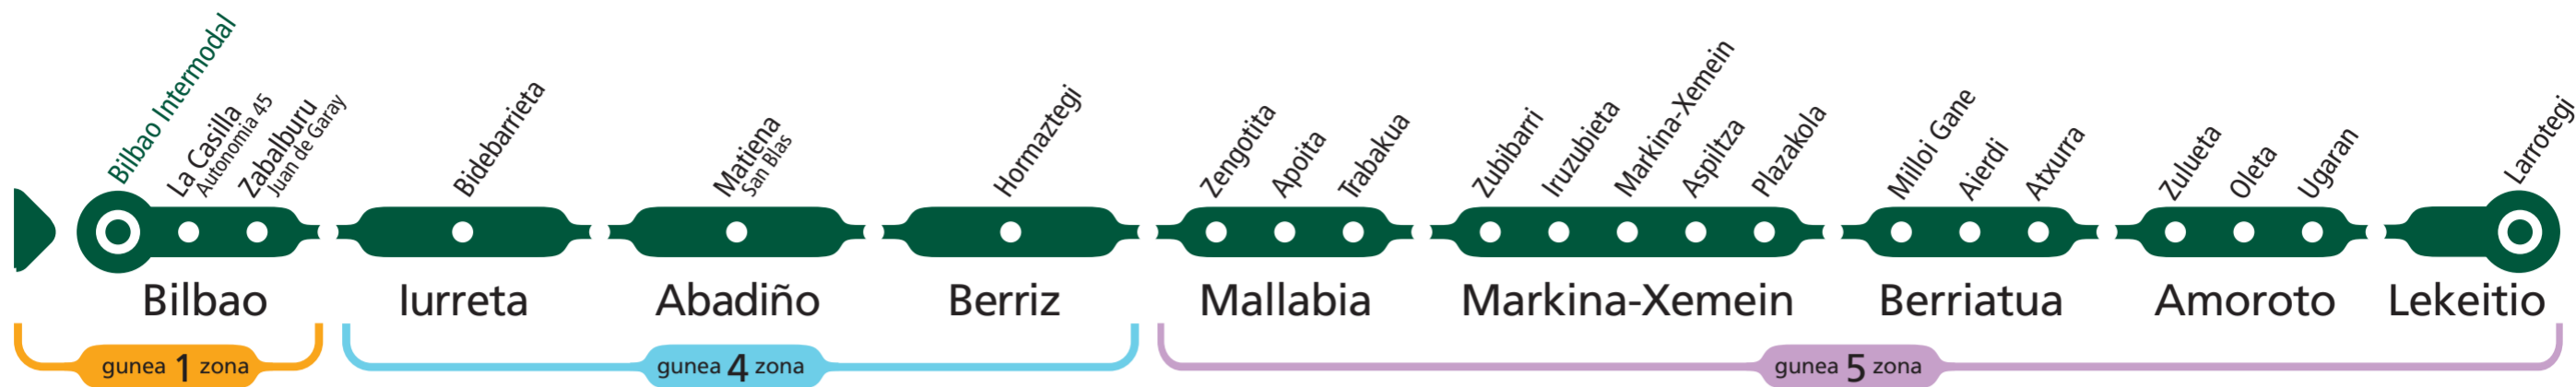

# BILBAO - LEKEITIO (Autopista)

## Oharrak Notas

Lanegunetan, 15:00etan Bilbo-Lekeitio arteko zuzeneko zerbitzua dago, Bilbao Intermodalean, La Casilla (Autonomía 45), Zabalburun (Juan de Garay) (Bilbao), Plazakolan (Markina-Xemein), Milloi Ganen, Aierdin, Atxurran (Berriatua), Zuluetan, Oletan, Ugaran (Amoroto) eta Larrotegin (Lekeitio) baino ez dira gelditzen.

# LEKEITIO - BILBAO (Autopista)

Los laborables, a las 06:15, hay servicio directo Lekeitio-Bilbao parando solamente en Larrotegi (Lekeitio), Ugaran, Oleta, Zulueta (Amoroto), Atxurra, Aierdi, Milloi Gane (Berriatua), Plazakola (Markina-Xemein), Zabalburu (Autonomía 4), La Casilla (Autonomía 50) y Bilbao Intermodal (Bilbao).