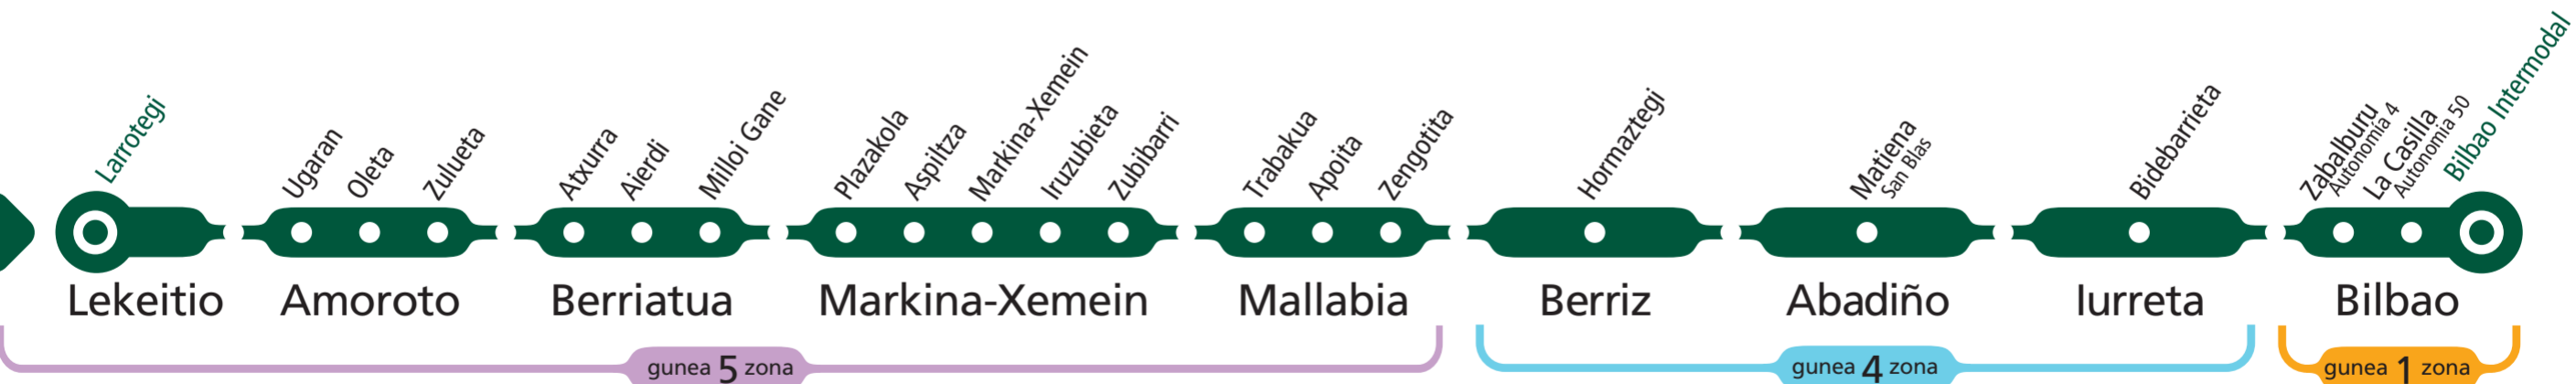

LEKEITIO - BILBAO (Autopista)

A 3512

Lekeiotik irteerak Salidas de Lekeitio

Lanegunetan Laborables	06:30 → 21:30	06:15
Larunbatetan Sábados	1h	Zuzeneko zerbitzua Servicio directo
Jaiegunetan Festivos	08:30 → 21:30	
	1h	

Oharrak Notas

Lanegunetan, 06:15ean Bilbo-Lekeitio arteko zuzeneko zerbitzua dago, Larrotegin (Lekeitio), Ugaran, Oletan, Zuluetan (Amoroto), Atxurran, Aierdin, Milloi Ganen (Berriatua), Plazakolan (Markina-Xemein), Zabalburun (Autonomía 4), La Casilla (Autonomía 50) eta Bilbao Intermodalean (Bilbao) baino ez dira gelditzen.

Los laborables, a las 06:15, hay servicio directo Lekeitio-Bilbao parando solamente en Larrotegi (Lekeitio), Ugaran, Oleta, Zulueta (Amoroto), Atxurra, Aierdi, Milloi Gane (Berriatua), Plazakola (Markina-Xemein), Zabalburu (Autonomía 4), La Casilla (Autonomía 50) y Bilbao Intermodal (Bilbao).