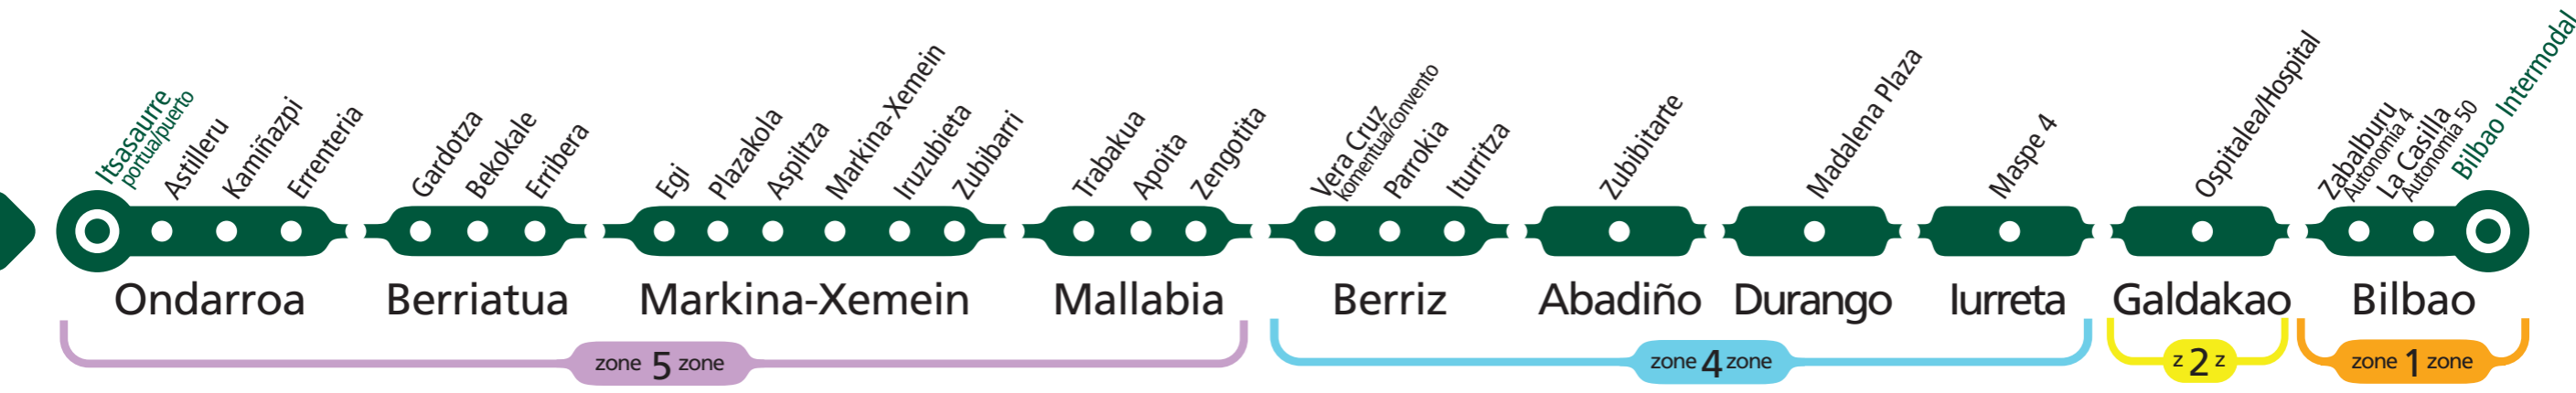

A 3915

BILBAO - DURANGO - ONDARROA (highway / autoroute)

Departures from Bilbao Départs de Bilbao	
Weekdays En semaine	07:40 → 21:40
Saturdays Samedis	1h
Holidays Jours fériés	08:40 → 21:40
	1h

ONDARROA - DURANGO - BILBAO (highway / autoroute)

A 3915

Departures from Ondarroa Départs d'Ondarroa		
Weekdays En semaine	06:10 → 20:10	06:30 07:30 Direct services Services directs
Saturdays Samedis	1h	
Holidays Jours fériés	07:10 → 20:10	
	1h	

Notes

The 6:10, 7:10, 8:10, 9:10, 12:10 and 13:10 services connect with the A3924 ERMUA - DURANGO - UPV/EHU line in Durango (school days).
Les services de 6h10, 7h10, 8h10, 9h10, 12h10 et 13h10 sont en correspondance avec la ligne A3924 ERMUA - DURANGO - UPV/EHU à Durango (jours d'école).

Direct services only stop at Itsasaurre, Astilleru, Kamiñazpi (Ondarroa), Erribera (Berriatua), Iturritxu (Markina-Xemein), and from there direct to Bilbao.
Les services directs ne s'arrêtent qu'à Itsasaurre, Astilleru, Kamiñazpi (Ondarroa), Erribera (Berriatua), Iturritxu (Markina-Xemein), et de là, directement à Bilbao.