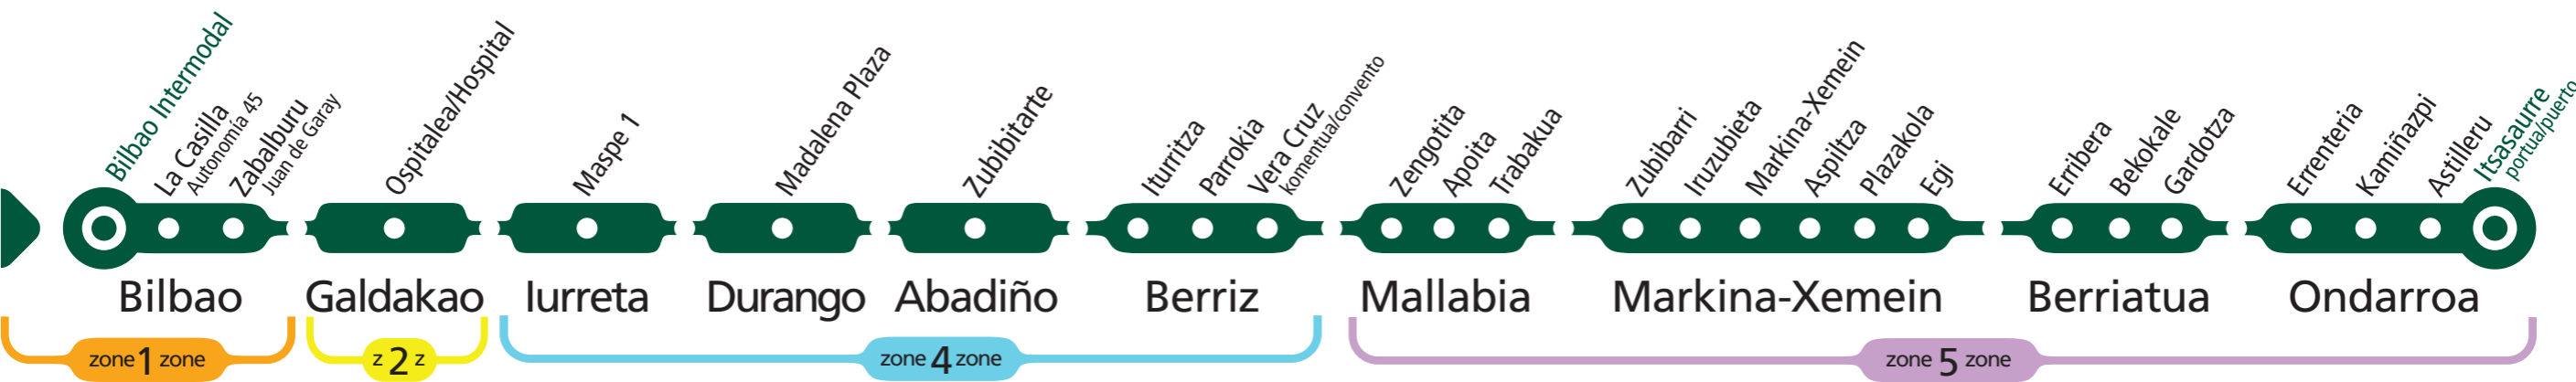

A 3915

BILBAO - DURANGO - ONDARROA (highway / autoroute)

Departures from Bilbao Départs de Bilbao	
Weekdays En semaine	07:40 → 21:40
Saturdays Samedis	1h
Holidays Jours fériés	08:40 → 21:40
	1h

ONDARROA - DURANGO - BILBAO (highway / autoroute)

A 3915

Departures from Ondarroa Départs d'Ondarroa		
Weekdays En semaine	06:10 → 20:10	06:30 07:30 Direct services Services directs
Saturdays Samedis	1h	
Holidays Jours fériés	07:10 → 20:10	
	1h	

Notes

The 6:10, 7:10, 8:10, 9:10, 12:10 and 13:10 services connect with the A3924 ERMUA - DURANGO - UPV/EHU line in Durango (school days).
Les services de 6h10, 7h10, 8h10, 9h10, 12h10 et 13h10 sont en correspondance avec la ligne A3924 ERMUA - DURANGO - UPV/EHU à Durango (jours d'école).

Direct services only stop at Itsasaurre, Astilleru, Kamiñazpi (Ondarroa), Erribera (Berriatua), Iturritxu (Markina-Xemein), and from there direct to Bilbao.
Les services directs ne s'arrêtent qu'à Itsasaurre, Astilleru, Kamiñazpi (Ondarroa), Erribera (Berriatua), Iturritxu (Markina-Xemein), et de là, directement à Bilbao.