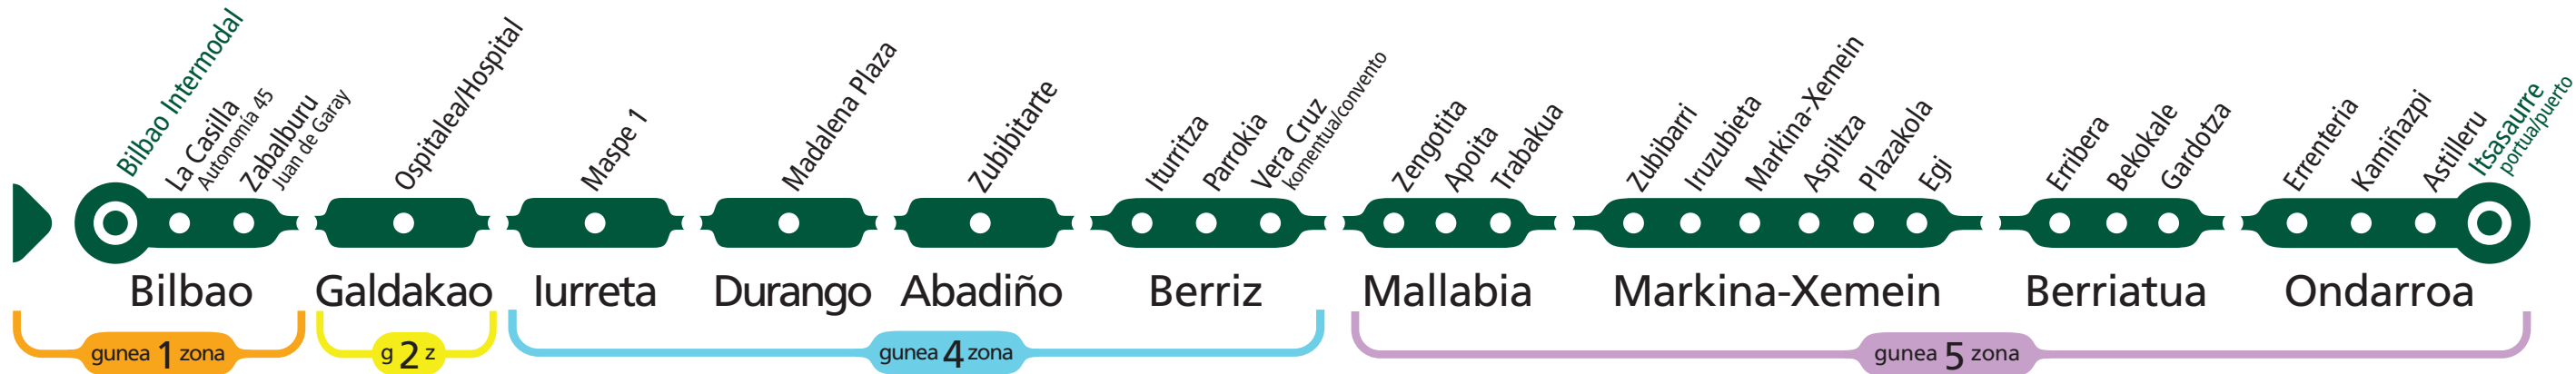

# BILBAO - DURANGO - ONDARROA (Autopista)

Bilbotik irteerak Salidas de Bilbao	
Lanegunetan Laborables	07:40 → 21:40
Larunbatetan Sábados	1h
Jaiegunetan Festivos	08:40 → 21:40
	1h

# ONDARROA - DURANGO - BILBAO (Autopista)

# A 3915

Ondarroatik irteerak Salidas de Ondarroa	
Lanegunetan Laborables	06:10 → 20:10
Larunbatetan Sábados	1h
Jaiegunetan Festivos	07:10 → 20:10
	1h

Zuzeneko zerbitzuak Itxasurren, Astillerun, Kamiñazpin (Ondarroa), Erriberan (Berriatua) eta Iturritxun (Markina-Xemein) baino ez dira gelditzen; handik aurrera zuzenean doaz Bilbora  
 Los servicios directos sólo paran en Itxasurre, Astilleru, Kamiñazpi (Ondarroa), Erribera (Berriatua), Iturritxu (Markina-Xemein), y a partir de aquí directo a Bilbao