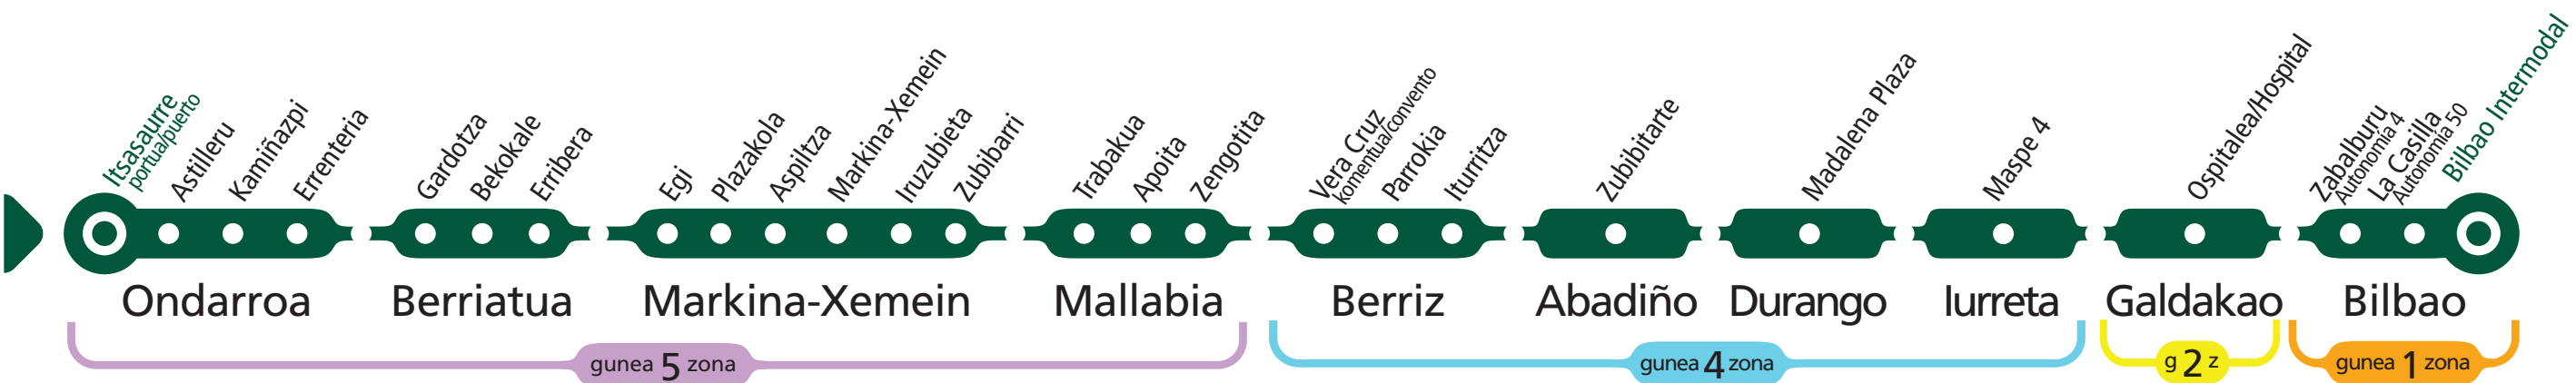

ONDARROA - DURANGO - BILBAO (Autopista)

A 3915

Ondarroatik irteerak Salidas de Ondarroa	
Lanegunetan Laborables	06:10 → 20:10
Larunbatetan Sábados	1h
Jaiegunetan Festivos	07:10 → 20:10
	1h

Oharrak Notas

Ordu hauetako zerbitzuek lotura dute Durangon A3924 ERMUA - DURANGO - UPV/EHU linearekin (eskola-egunetan): 6:10, 7:10, 8:10, 9:10, 12:10 eta 13:10
Los servicios de 6:10, 7:10, 8:10, 9:10, 12:10 y 13:10 tienen conexión con la línea A3924 ERMUA - DURANGO - UPV/EHU en Durango (días lectivos)

Zuzeneko zerbitzuak Itxasurren, Astillerun, Kamiñazpin (Ondarroa), Erriberan (Berriatua) eta Iturritxun (Markina-Xemein) baino ez dira gelditzen; handik aurrera zuzenean doaz Bilbora
Los servicios directos sólo paran en Itxasurre, Astilleru, Kamiñazpi (Ondarroa), Erribera (Berriatua), Iturritxu (Markina-Xemein), y a partir de aquí directo a Bilbao