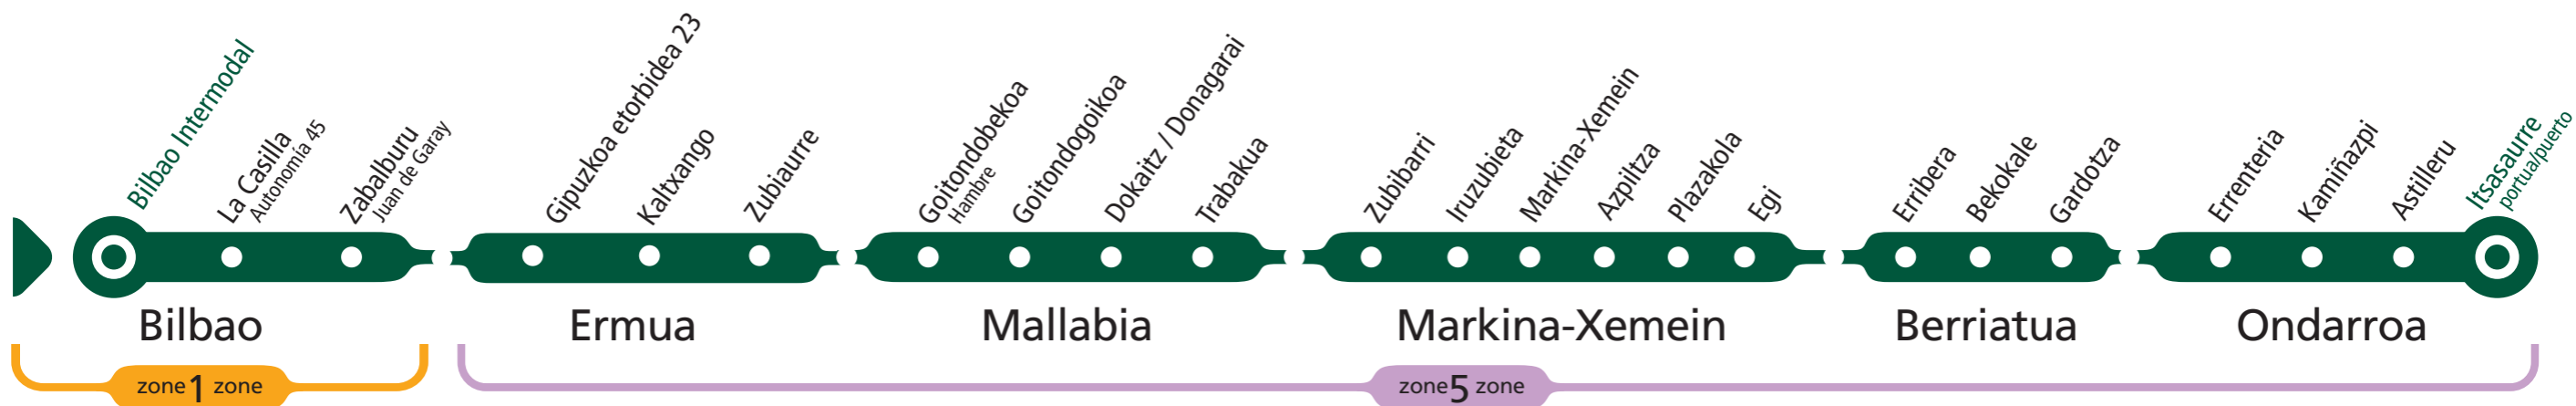

## BILBAO - ERMUA - ONDARROA (highway / autoroute)

Departures from Bilbao Départs de Bilbao		Notes
Weekdays En semaine	07:10 → 22:10	From Monday to Friday at 07:30 there is a Markina - Ondarroa service.  Du lundi au vendredi à 07h30, il y a un service Markina - Ondarroa.
Saturdays Samedis	1h	
Holidays Jours fériés	08:10 → 22:10	
	1h	

To Mutriku À Mutriku		
Weekdays En semaine	14:10 18:10 20:10	Stops in Mutriku: Arrêts à Mutriku:  - Saturran - Mijoa Industrialdea - Mutriku
Saturdays and holidays Samedi et jours fériés	No service Aucun service	

## ONDARROA - ERMUA - BILBAO (highway / autoroute)

# A 3916

Departures from Ondarroa Départs de Ondarroa		Notes
Weekdays En semaine	05:40 → 19:40      20:25*    21:25	* At 20:25 there is a service between Itsasaurre (Port) and Erreterria stops. Every day at 21:25 there is an Ondarroa-Markina service. On Saturdays there is an Ondarroa - Bilbao service at 06:10.  * À 20 h 25, un service est assuré entre les arrêts Itsasaurre (Port) et Erreterria. Tous les jours à 21:25 il y a un service Ondarroa-Markina. Le samedi, il y a un service Ondarroa - Bilbao à 06:10.
Saturdays Samedis	1h	
Holidays Jours fériés	06:40 → 20:40      21:25	
	1h	