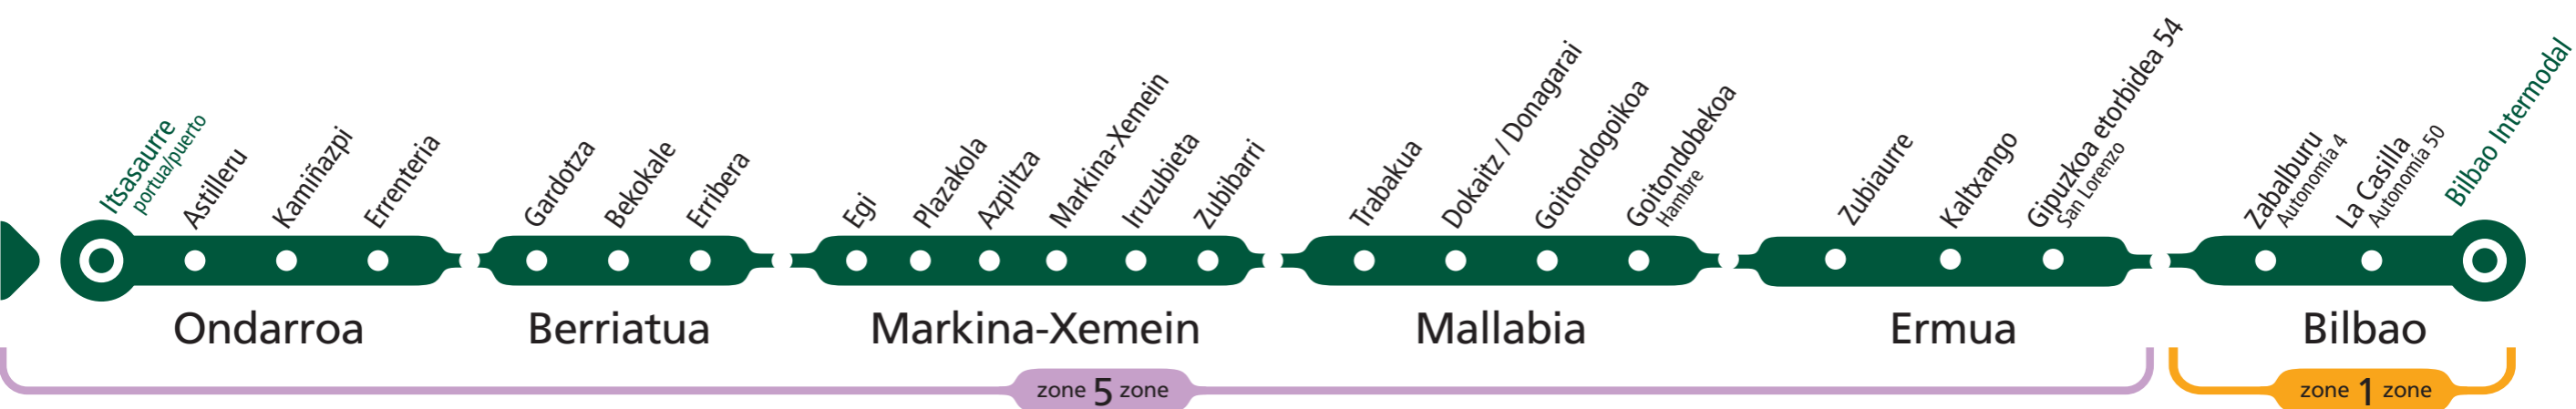

## BILBAO - ERMUA - ONDARROA (highway / autoroute)

Departures from Bilbao Départs de Bilbao		Notes
Weekdays En semaine	07:10 → 22:10	From Monday to Friday at 07:30 there is a Markina - Ondarroa service.  Du lundi au vendredi à 07h30, il y a un service Markina - Ondarroa.
Saturdays Samedis	1h	
Holidays Jours fériés	08:10 → 22:10	
	1h	

To Mutriku À Mutriku		
Weekdays En semaine	14:10 18:10 20:10	Stops in Mutriku: Arrêts à Mutriku:  - Saturran - Mijoa Industrialdea - Mutriku
Saturdays and holidays Samedi et jours fériés	No service Aucun service	

## ONDARROA - ERMUA - BILBAO (highway / autoroute)

# A 3916

Departures from Ondarroa Départs de Ondarroa		Notes
Weekdays En semaine	05:40 → 19:40      20:25*    21:25	* At 20:25 there is a service between Itsasaurre (Port) and Erreterria stops. Every day at 21:25 there is an Ondarroa-Markina service. On Saturdays there is an Ondarroa - Bilbao service at 06:10.  * À 20 h 25, un service est assuré entre les arrêts Itsasaurre (Port) et Erreterria. Tous les jours à 21:25 il y a un service Ondarroa-Markina. Le samedi, il y a un service Ondarroa - Bilbao à 06:10.
Saturdays Samedis	1h	
Holidays Jours fériés	06:40 → 20:40      21:25	
	1h	