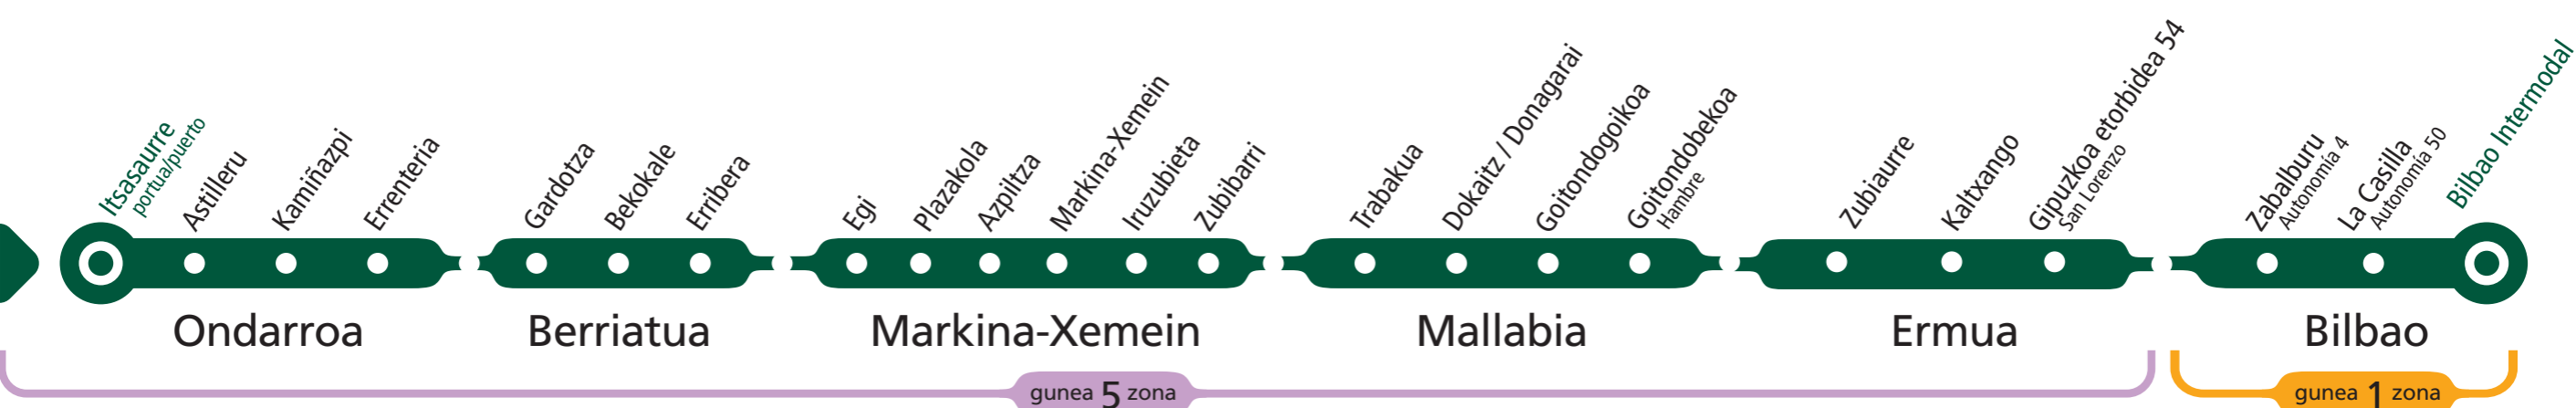

A 3916

BILBAO - ERMUA - ONDARROA (autopista)

| Bilbotik irteerak Salidas de Bilbao | | Oharrak Notas |
|-------------------------------------|---------------|--|
| Lanegunetan Laborables | 07:10 → 22:10 | Astelehenetik ostiralera 07:30etan zerbitzu bat dago Markinatik Ondarrura De lunes a viernes a las 07:30 hay un servicio Markina - Ondarroa |
| Larunbatetan Sábados | 1h | |
| Jaiegunetan Festivos | 08:10 → 22:10 | |
| | 1h | |

| Mutrikuraino A Mutriku | | |
|---|-------------------------------|--|
| Lanegunetan Laborables | 14:10 18:10 20:10 | Mutrikuko geldiguneak: Paradas de Mutriku: - Saturraran - Mijoa Industrialdea - Mutriku |
| Larunbatetan eta jaiegunetan Sábados y festivos | Zerbitzurik gabe Sin servicio | |

ONDARROA - ERMUA - BILBAO (autopista)

A 3916

| Ondarroatik irteerak Salidas de Ondarroa | | Oharrak Notas |
|--|----------------------------|--|
| Lanegunetan Laborables | 05:40 → 19:40 20:25* 21:25 | * Itxasaurre (Portua/Puerto) - Errenteria zerbitzua dago 20:25ean. Egunero Ondarroa-Markina zerbitzua dago 21:25ean. Larunbatetan 06:10ean Ondarrutik Bilbora zerbitzu bat dago. * A las 20:25 hay servicio entre las paradas Ixasaurre (Portua/Puerto) y Errenteria. Todos los días a las 21:25 hay un servicio Ondarroa-Markina. Los sábados hay un servicio Ondarroa - Bilbao a las 06:10 h. |
| Larunbatetan Sábados | 1h | |
| Jaiegunetan Festivos | 06:40 → 20:40 | |
| | 1h | |

| Mutrikutik irteerak Salidas de Mutriku | | |
|---|-------------------------------|--|
| Lanegunetan Laborables | 06:25 07:25 15:25 | Mutrikuko geldiguneak: Paradas de Mutriku: - Mutriku - Mijoa Industrialdea - Saturraran |
| Larunbatetan eta jaiegunetan Sábados y festivos | Zerbitzurik gabe Sin servicio | |