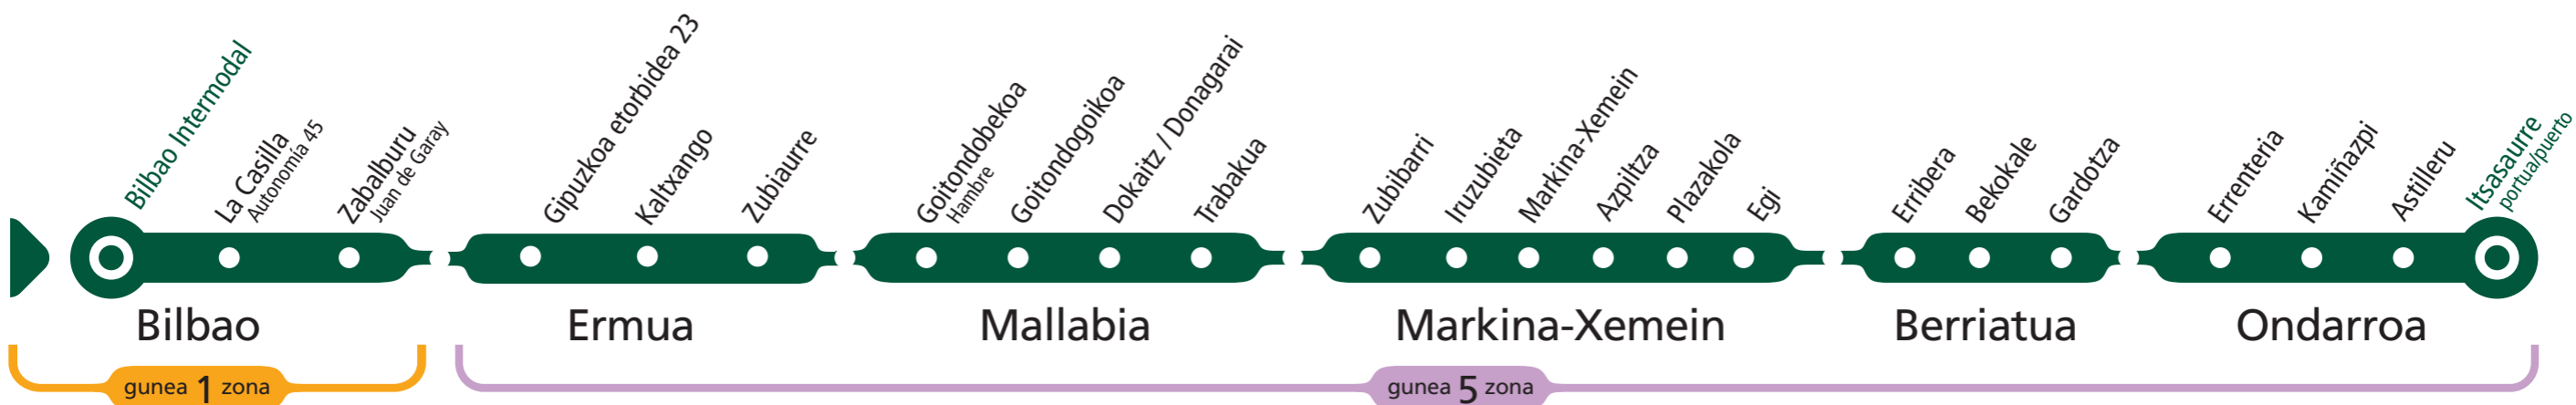

A 3916

BILBAO - ERMUA - ONDARROA (autopista)

| Bilbotik irteerak Salidas de Bilbao | | Oharrak Notas |
|-------------------------------------|---------------|--|
| Lanegunetan Laborables | 07:10 → 22:10 | Astelehenetik ostiralera 07:30etan zerbitzu bat dago Markinatik Ondarrura De lunes a viernes a las 07:30 hay un servicio Markina - Ondarroa |
| Larunbatetan Sábados | 1h | |
| Jaiegunetan Festivos | 08:10 → 22:10 | |
| | 1h | |

| Mutrikuraino A Mutriku | | |
|---|-------------------------------|--|
| Lanegunetan Laborables | 14:10 18:10 20:10 | Mutrikuko geldiguneak: Paradas de Mutriku: - Saturraran - Mijoa Industrialdea - Mutriku |
| Larunbatetan eta jaiegunetan Sábados y festivos | Zerbitzurik gabe Sin servicio | |

ONDARROA - ERMUA - BILBAO (autopista)

A 3916

| Ondarroatik irteerak Salidas de Ondarroa | | Oharrak Notas |
|--|----------------------------|--|
| Lanegunetan Laborables | 05:40 → 19:40 20:25* 21:25 | * Itxasaurre (Portua/Puerto) - Errenteria zerbitzua dago 20:25ean. Egunero Ondarroa-Markina zerbitzua dago 21:25ean. Larunbatetan 06:10ean Ondarrutik Bilbora zerbitzu bat dago. * A las 20:25 hay servicio entre las paradas Ixasaurre (Portua/Puerto) y Errenteria. Todos los días a las 21:25 hay un servicio Ondarroa-Markina. Los sábados hay un servicio Ondarroa - Bilbao a las 06:10 h. |
| Larunbatetan Sábados | 1h | |
| Jaiegunetan Festivos | 06:40 → 20:40 | |
| | 1h | |

| Mutrikutik irteerak Salidas de Mutriku | | |
|---|-------------------------------|--|
| Lanegunetan Laborables | 06:25 07:25 15:25 | Mutrikuko geldiguneak: Paradas de Mutriku: - Mutriku - Mijoa Industrialdea - Saturraran |
| Larunbatetan eta jaiegunetan Sábados y festivos | Zerbitzurik gabe Sin servicio | |