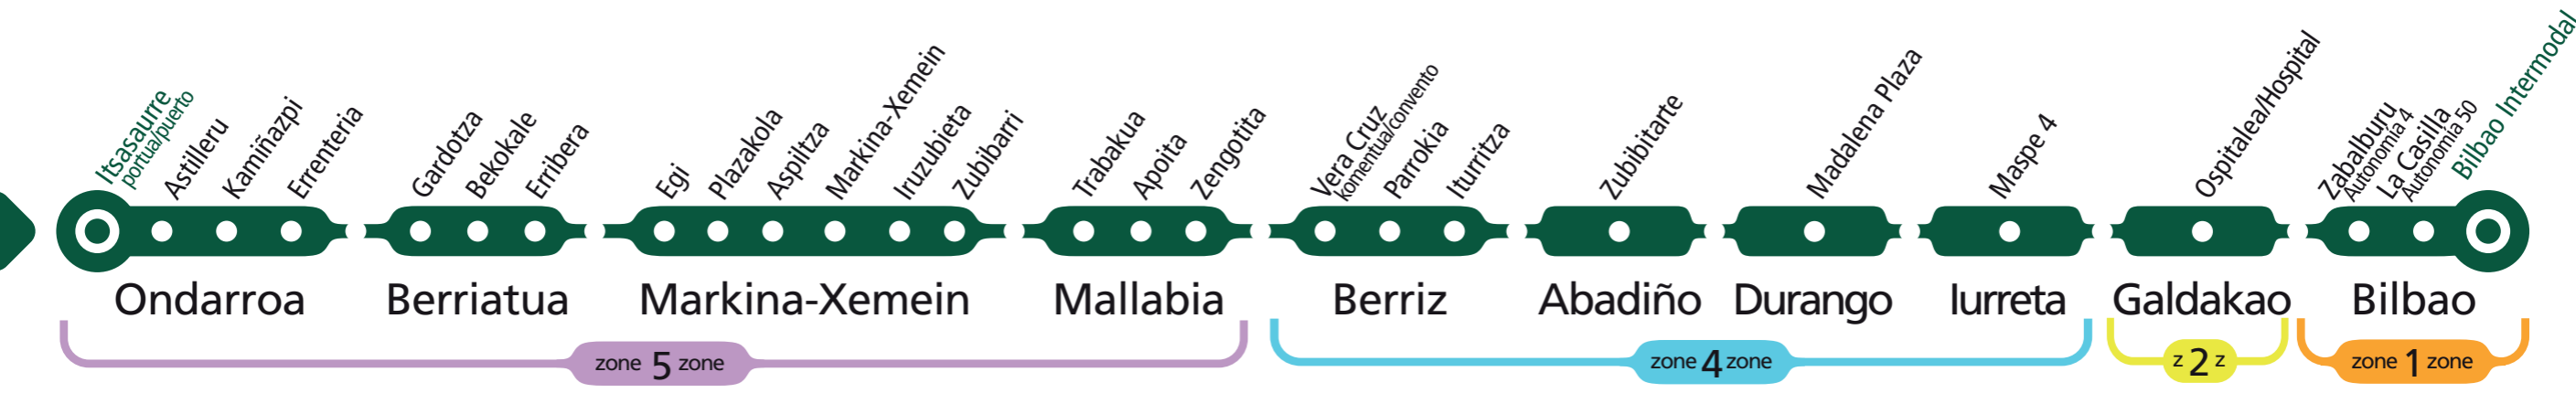

A 3915

BILBAO - DURANGO - ONDARROA (highway / autoroute)

Departures from Bilbao Départs de Bilbao	
Weekdays En semaine	07:40 → 21:40
Saturdays Samedis	1h
Holidays Jours fériés	08:40 → 21:40
	1h

ONDARROA - DURANGO - BILBAO (highway / autoroute)

A 3915

Departures from Ondarroa Départs d'Ondarroa	
Weekdays En semaine	06:05 → 20:05
Saturdays Samedis	1h
Holidays Jours fériés	07:05 → 20:05
	1h

Notes

The 6:05, 7:05, 8:05, 9:05, 12:05 and 13:05 services connect with the A3924 ERMUA - DURANGO - UPV/EHU line in Durango (school days).
Les services de 6h05, 7h05, 8h05, 9h05, 12h05 et 13h05 sont en correspondance avec la ligne A3924 ERMUA - DURANGO - UPV/EHU à Durango (jours d'école).

Direct services only stop at Itsasaurre, Astilleru, Kamiñazpi (Ondarroa), Erribera (Berriatua), Iturritxu (Markina-Xemein), and from there direct to Bilbao.
Les services directs ne s'arrêtent qu'à Itsasaurre, Astilleru, Kamiñazpi (Ondarroa), Erribera (Berriatua), Iturritxu (Markina-Xemein), et de là, directement à Bilbao.