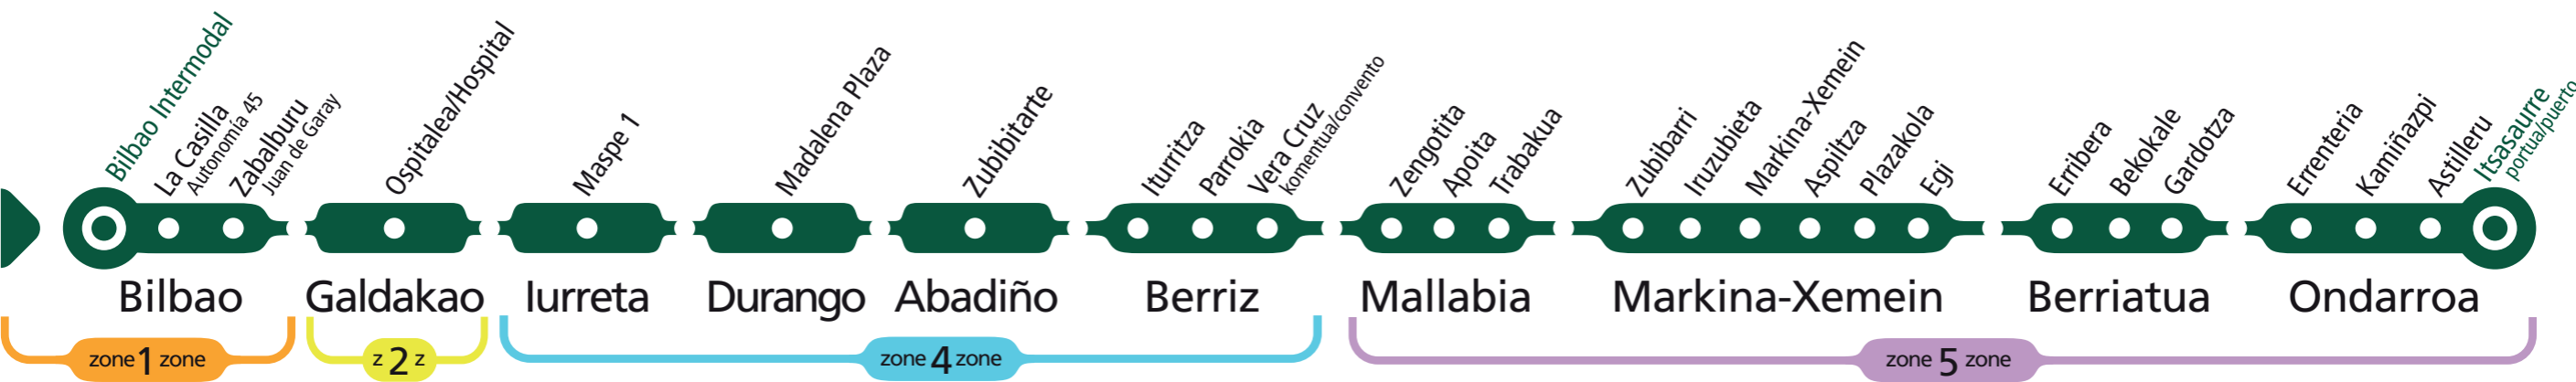

A 3915

BILBAO - DURANGO - ONDARROA (highway / autoroute)

Departures from Bilbao Départs de Bilbao	
Weekdays En semaine	07:40 → 21:40
Saturdays Samedis	1h
Holidays Jours fériés	08:40 → 21:40
	1h

ONDARROA - DURANGO - BILBAO (highway / autoroute)

A 3915

Departures from Ondarroa Départs d'Ondarroa	
Weekdays En semaine	06:05 → 20:05
Saturdays Samedis	1h
Holidays Jours fériés	07:05 → 20:05
	1h

Notes

The 6:05, 7:05, 8:05, 9:05, 12:05 and 13:05 services connect with the A3924 ERMUA - DURANGO - UPV/EHU line in Durango (school days).
Les services de 6h05, 7h05, 8h05, 9h05, 12h05 et 13h05 sont en correspondance avec la ligne A3924 ERMUA - DURANGO - UPV/EHU à Durango (jours d'école).

Direct services only stop at Itsasaurre, Astilleru, Kamiñazpi (Ondarroa), Erribera (Berriatua), Iturritxu (Markina-Xemein), and from there direct to Bilbao.
Les services directs ne s'arrêtent qu'à Itsasaurre, Astilleru, Kamiñazpi (Ondarroa), Erribera (Berriatua), Iturritxu (Markina-Xemein), et de là, directement à Bilbao.