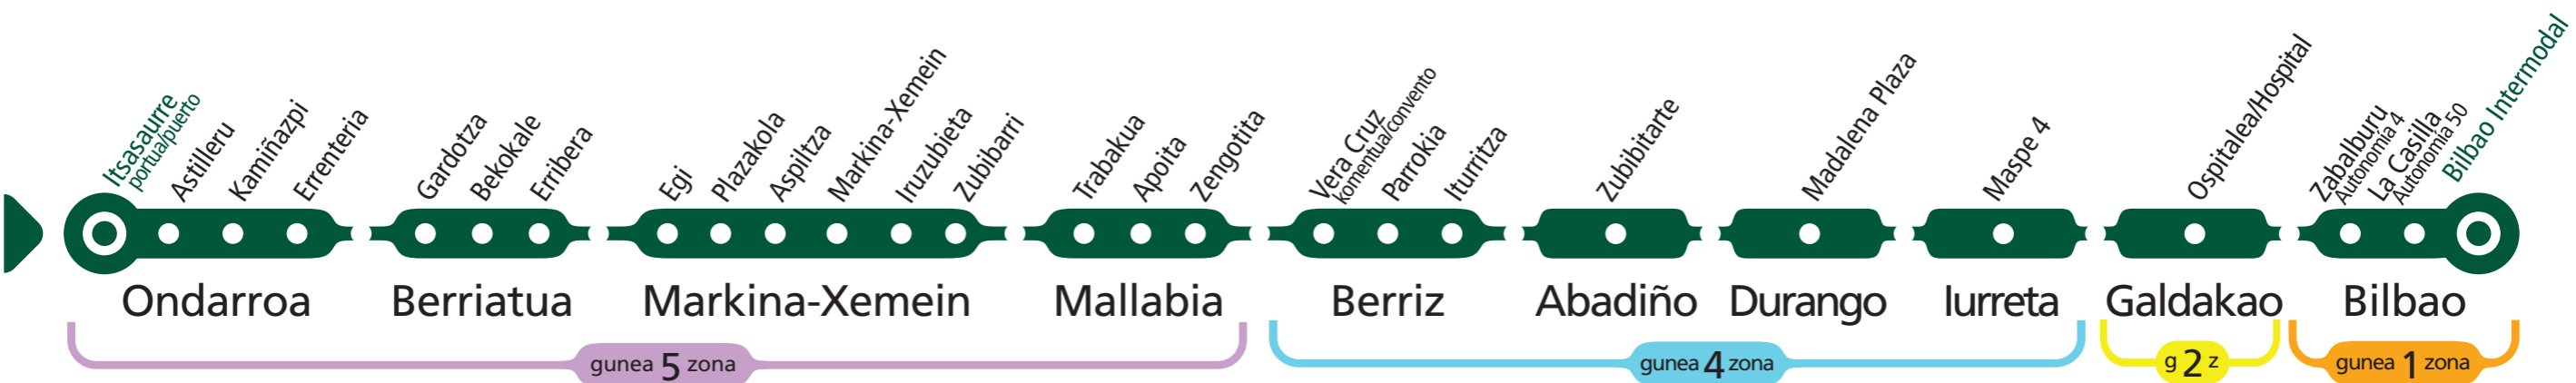

| Bilbotik irteerak Salidas de Bilbao |               |
|-------------------------------------|---------------|
| Lanegunetan Laborables              | 07:40 → 21:40 |
| Larunbatetan Sábados                | 1h            |
| Jaiegunetan Festivos                | 08:40 → 21:40 |
|                                     | 1h            |

| Ondarroatik irteerak Salidas de Ondarroa |               |
|--|---------------|
| Lanegunetan Laborables                   | 06:05 → 20:05 |
| Larunbatetan Sábados                     | 1h            |
| Jaiegunetan Festivos                     | 07:05 → 20:05 |
|  | 1h            |

### Oharrak Notas

Ordu hauetako zerbitzuek lotura dute Durangon A3924 ERMUA - DURANGO - UPV/EHU linearekin (eskola-egunetan): 6:05, 7:05, 8:05, 9:05, 12:05 eta 13:05  
 Los servicios de 6:05, 7:05, 8:05, 9:05, 12:05 y 13:05 tienen conexión con la línea A3924 ERMUA - DURANGO - UPV/EHU en Durango (días lectivos)

Zuzeneko zerbitzuak Itxasaurren, Astillerun, Kamiñazpin (Ondarroa), Erriberan (Berriatua) eta Iturritxun (Markina-Xemein) baino ez dira gelditzen; handik aurrera zuzenean doaz Bilbora  
 Los servicios directos sólo paran en Itxasaurre, Astilleru, Kamiñazpi (Ondarroa), Erribera (Berriatua), Iturritxu (Markina-Xemein), y a partir de aquí directo a Bilbao